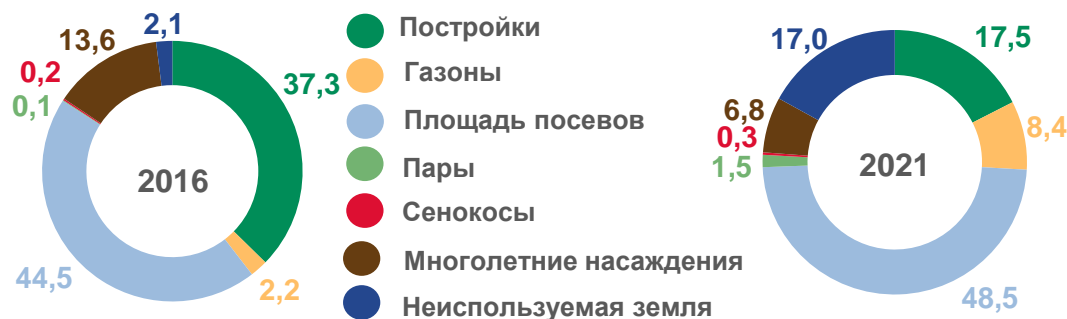

ЛИЧНЫЕ ПОДСОБНЫЕ И ДРУГИЕ ИНДИВИДУАЛЬНЫЕ ХОЗЯЙСТВА ГРАЖДАН СЕЛЬСКИХ НАСЕЛЕННЫХ ПУНКТОВ

Структура земельного участка (в %)

Посевная площадь (гектаров)

Овощи ¹⁾	7,2
Картофель	25,4

Посевная площадь овощей открытого и закрытого грунта по видам (в %)

Поголовье скота и птицы на 1 августа 2021 года (голов)

5 место по Челябинской области

Поголовье цесарок **101** голова