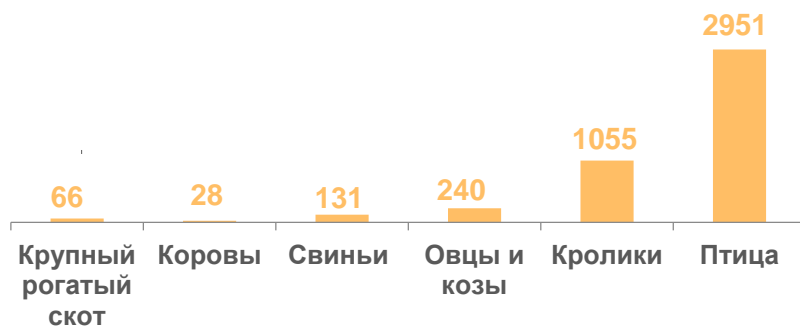

Поголовье скота и птицы на 1 августа 2021 года (голов)

5 место по Челябинской области

Поголовье цесарок **101** голова