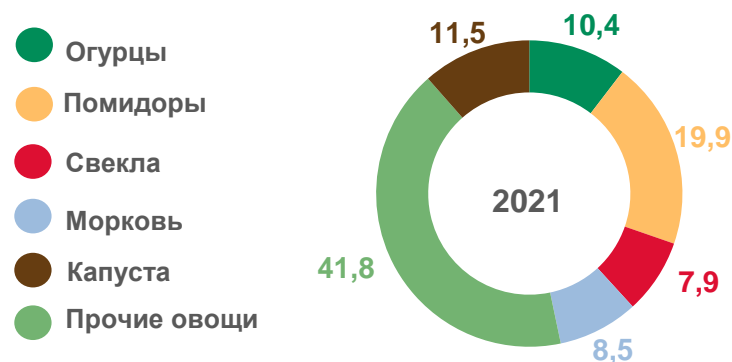

Поголовье скота и птицы на 1 августа 2021 года (голов)

5 место по Челябинской области

Поголовье цесарок **101** голова